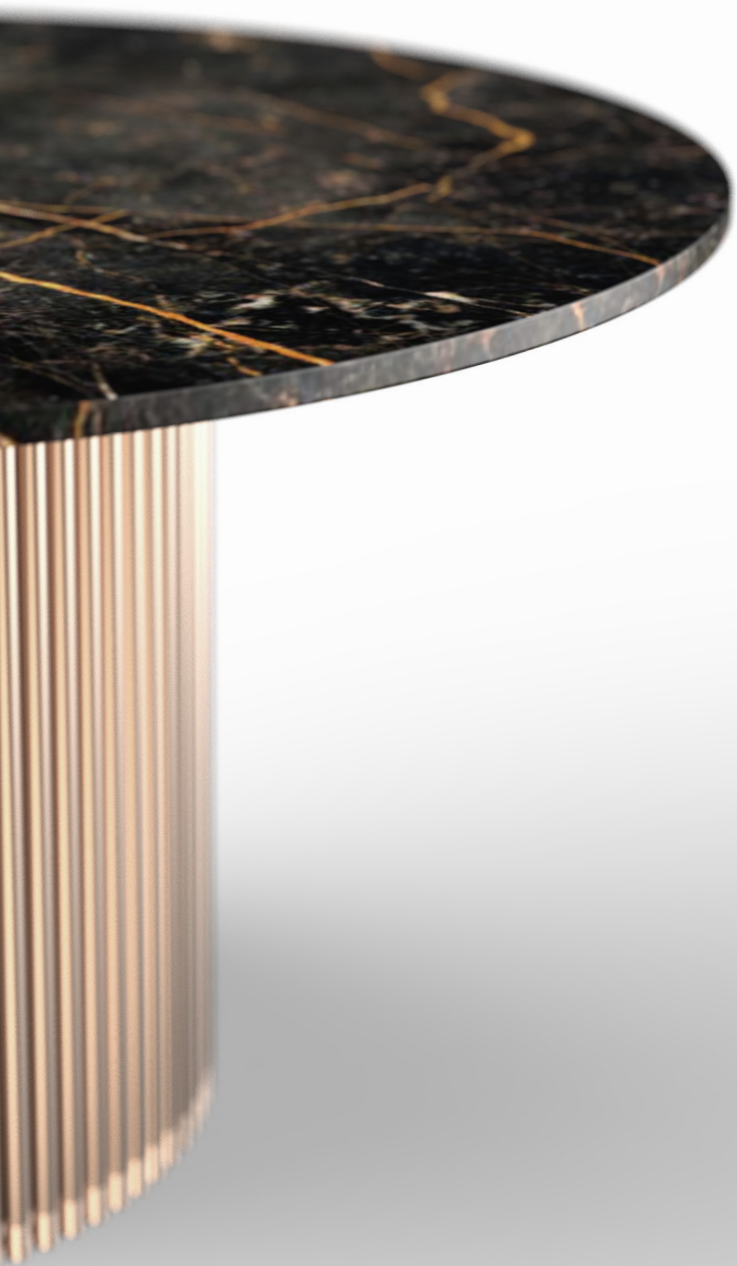

Royal dining table

One of the most beautiful and elegant "Port Laurent" marbles, which has gold and copper tones in combination with a steel structure in rose gold color.

Dominant, understated, it brings a note of luxury to every space in which it is found. Ideal for spaces with wooden furniture, walls with large-format ceramics or bricks, as well as all environments where there is rose gold plastification of legs, lighting, etc.

industrial|a